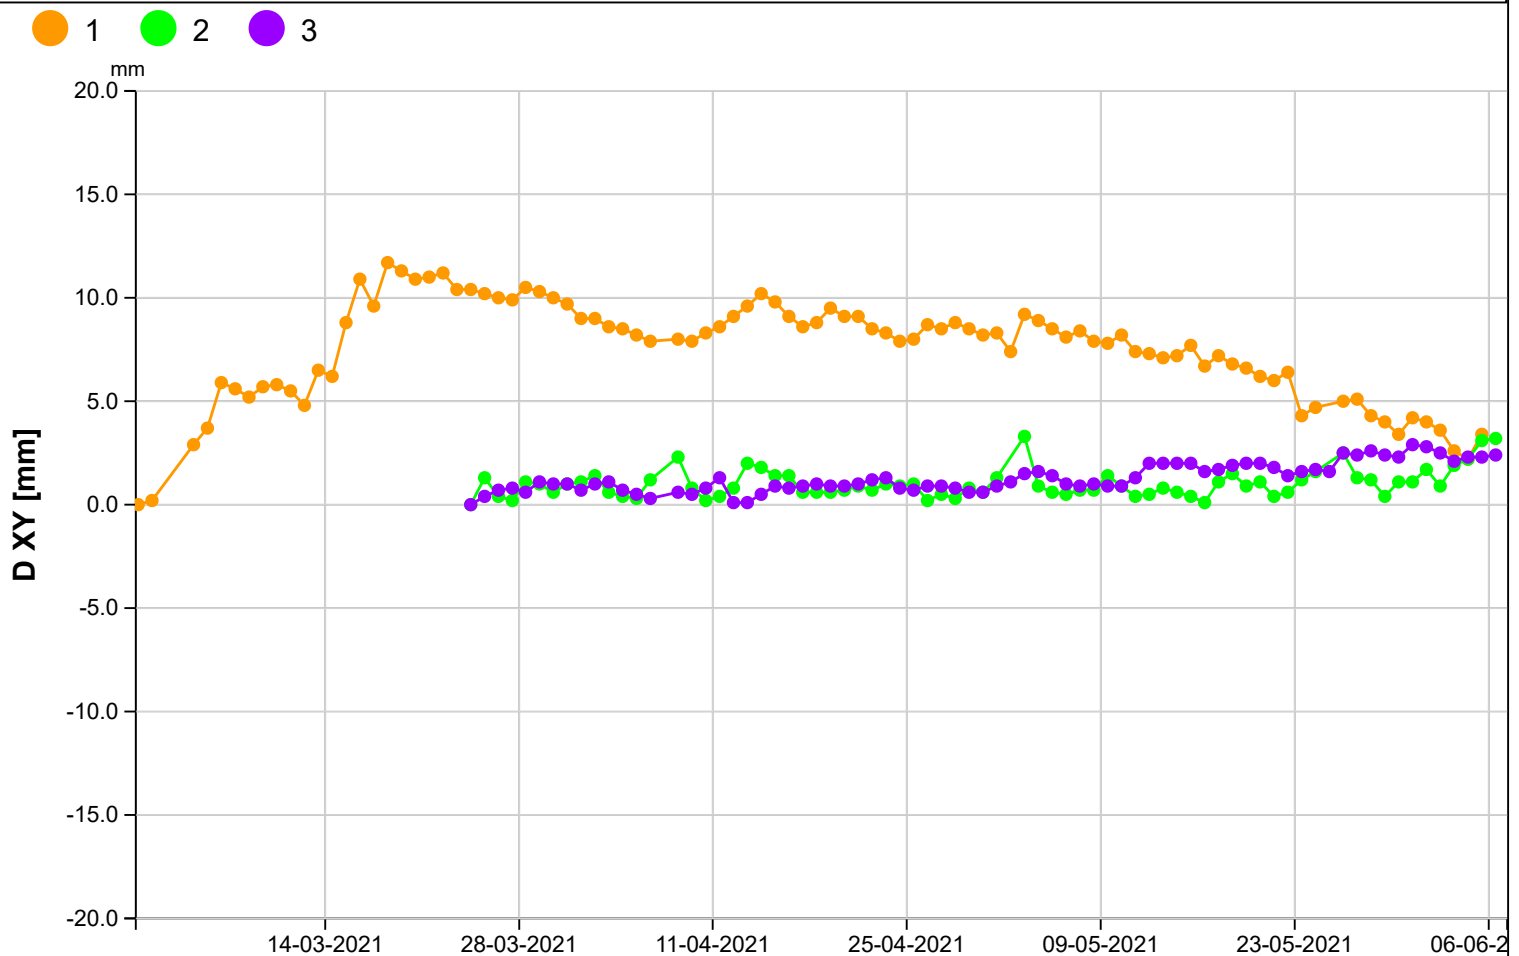

# Thusis, Heinzenbergstrasse, GNSS-Monitoring

Von: 28.02.2021  
Bis: 07.06.2021

Erstellt von:  
Erstellt am:

CVe, DMe  
07.06.2021

## GNSS-Monitoring (Lage)

# Thusis, Heinzenbergstrasse, GNSS-Monitoring

Von: 28.02.2021  
Bis: 07.06.2021

Erstellt von: CVe, DMe  
Erstellt am: 07.06.2021

## GNSS-Monitoring (Höhe)