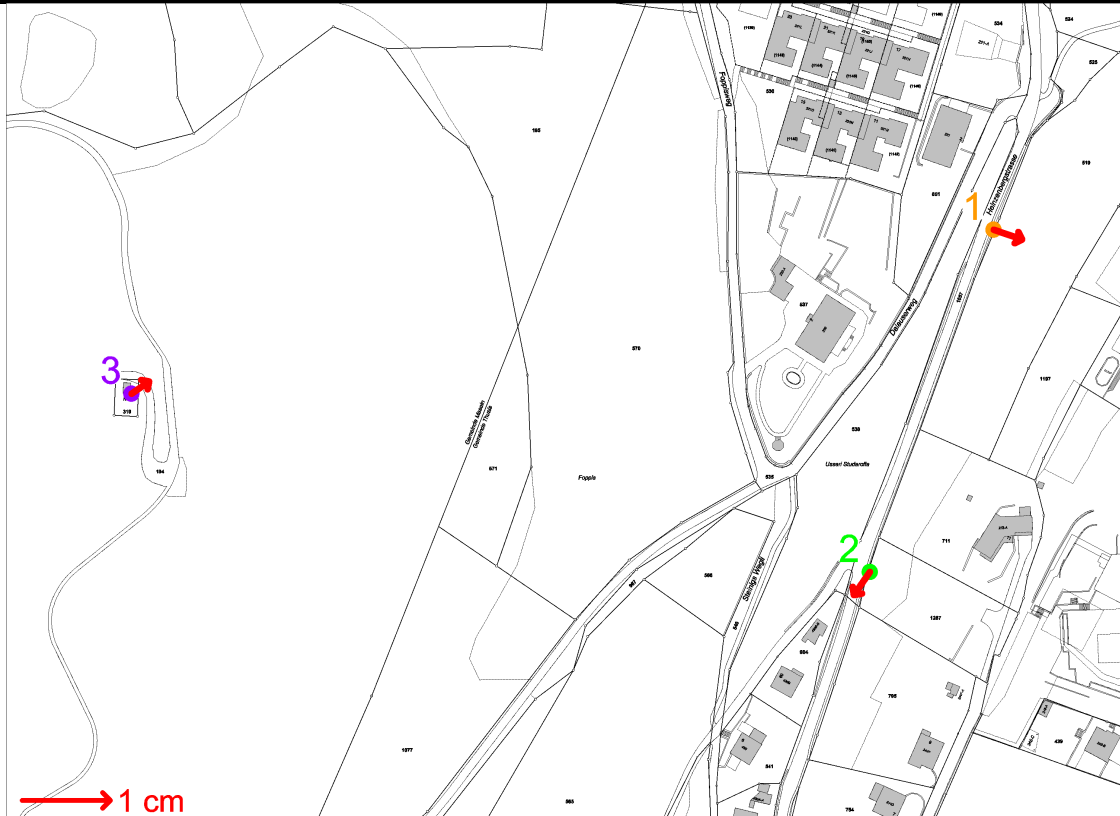

# Thusis, Heinzenbergstrasse, GNSS-Monitoring

Von: 28.02.2021  
Bis: 07.06.2021

Erstellt von:  
Erstellt am:

CVe, DMe  
07.06.2021

## GNSS-Monitoring (Lage)

# Thusis, Heinzenbergstrasse, GNSS-Monitoring

Von: 28.02.2021  
Bis: 07.06.2021

Erstellt von: CVe, DMe  
Erstellt am: 07.06.2021

## GNSS-Monitoring (Lage und Höhe)