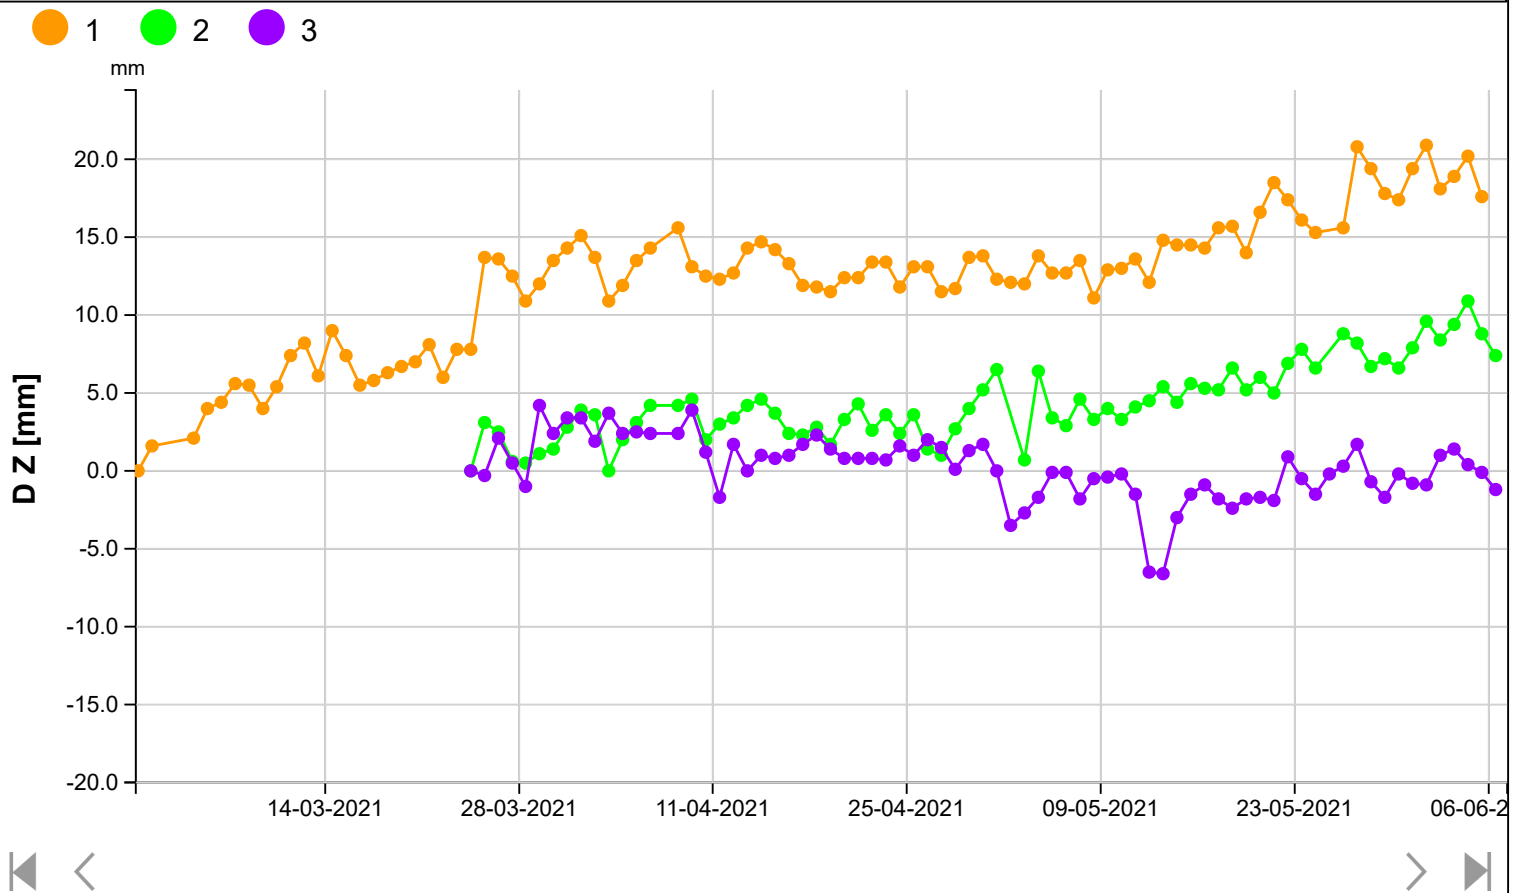

## GNSS-Monitoring (Lage)

# Thusis, Heinzenbergstrasse, GNSS-Monitoring

Von: 28.02.2021  
Bis: 07.06.2021

Erstellt von: CVe, DMe  
Erstellt am: 07.06.2021

## GNSS-Monitoring (Höhe)

## GNSS-Monitoring (Lage und Höhe)